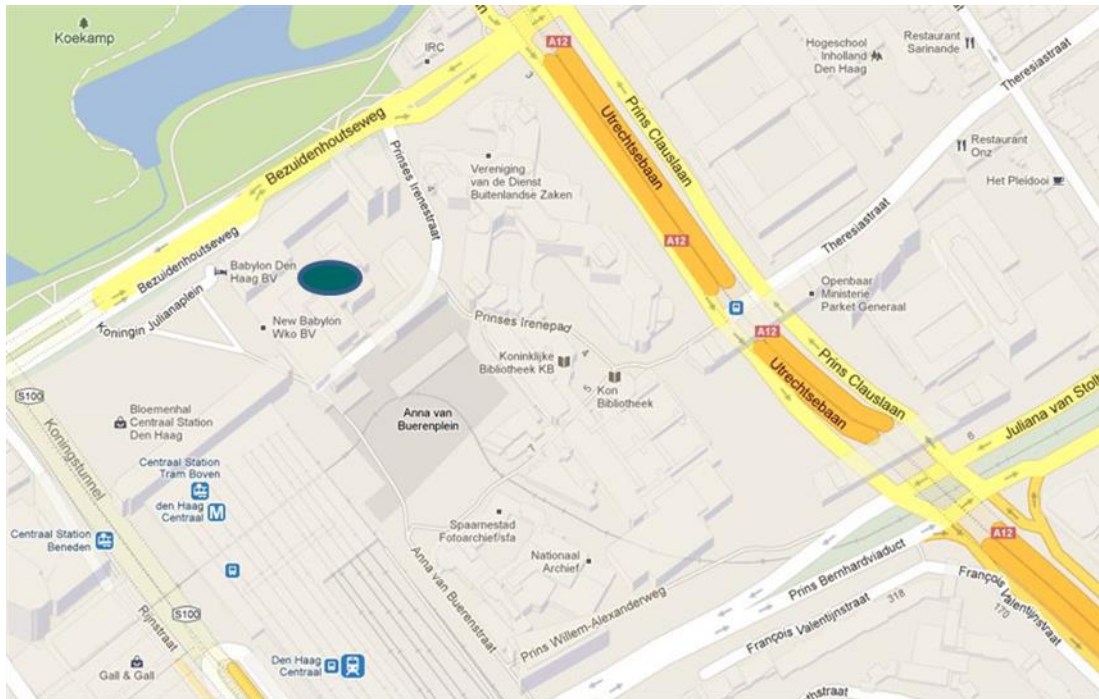

Routebeschrijving Redbreast Associates N.V.

New Babylon Gardens

Anna van Buerenplein 41

2595 DA Den Haag

Telefoon +31 (0)85 8226 380

➤ **Trein:**

- Vanaf Schiphol vertrekt er iedere 15 minuten een trein naar NS station Den Haag Centraal (reisduur ca 29 min).
- Vanaf Utrecht Centraal vertrekt er elke 15 minuten een trein naar NS station Den Haag Centraal (reisduur ca 37 min).
- Plan uw reis op 9292ov.nl of met de treinplanner van de NS.

➤ **Station Den Haag Centraal – New Babylon Gardens:**

- Het New Babylon gebouw ligt direct aan uw rechterhand als u Den Haag Centraal Station aan de rechter zijkant verlaat.